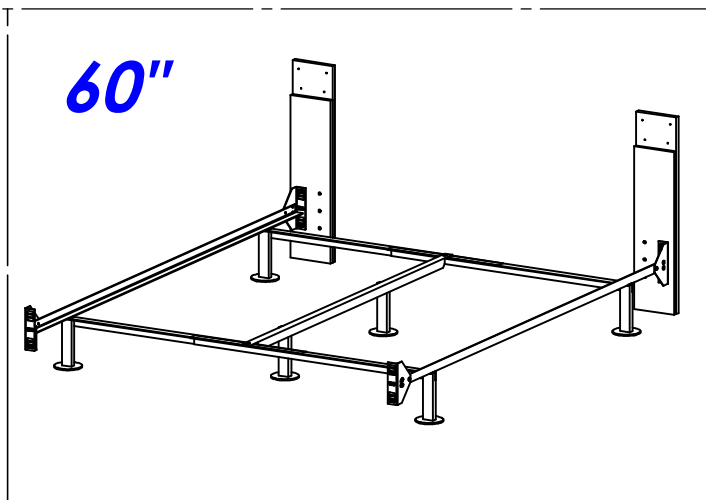

34048-05

2.

54"

3.

54"

Qty :
 2045 (8)

54"

Led

60"

Led

LI LED

Interrupteur à 3 prises
Rocker switch cord

Installation des lumières *Light management installation*