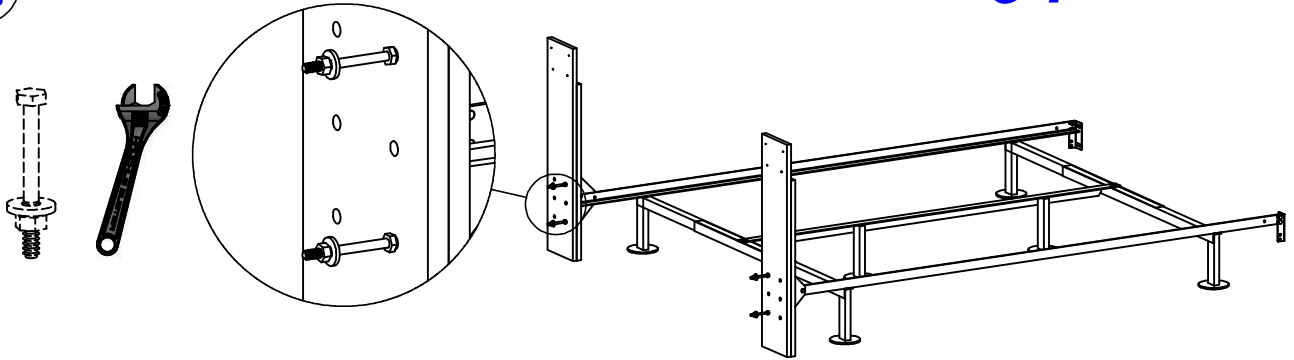

34048-05

2.

54"

3.

54"

Qty :
 2045 (8)

54"

Led

60"

Led

LI LED

Interrupteur à 3 prises
Rocker switch cord

Installation des lumières *Light management installation*