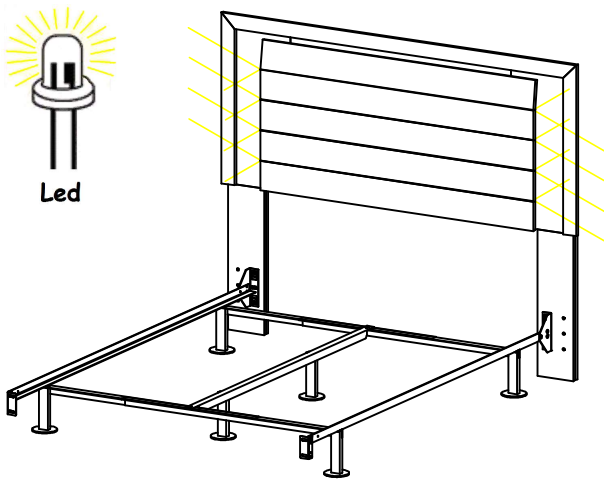

34048-05

2.

54"

3.

54"

Qty :
 2045 (8)

54"

Led

60"

Led

LI LED

Interrupteur à 3 prises
Rocker switch cord

Installation des lumières *Light management installation*