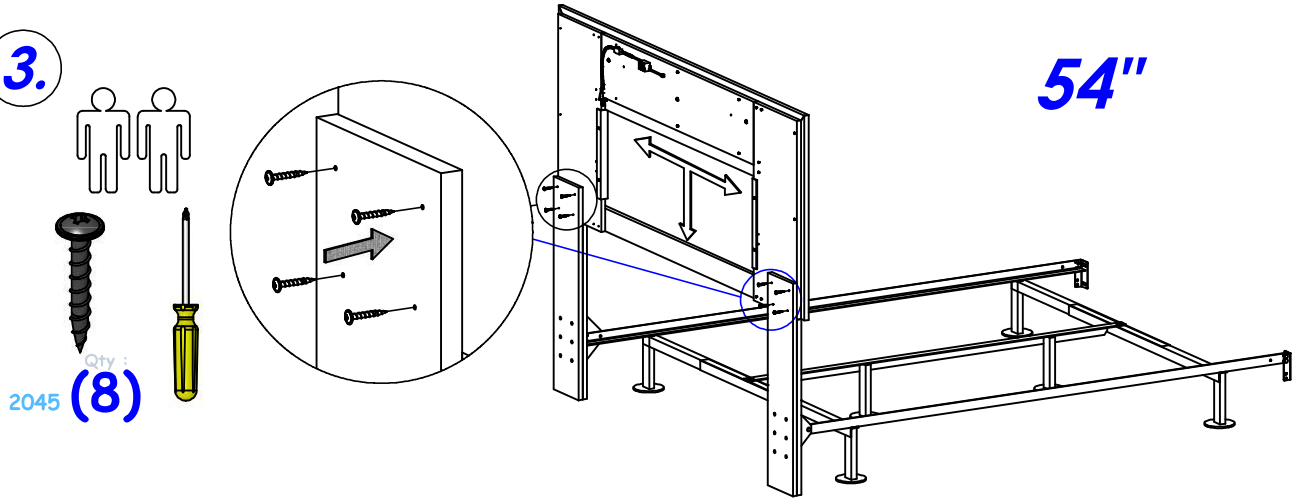

34048-05

2.

54"

3.

54"

Qty :
 2045 (8)

54"

Led

60"

Led

LI LED

Interrupteur à 3 prises
Rocker switch cord

Installation des lumières *Light management installation*