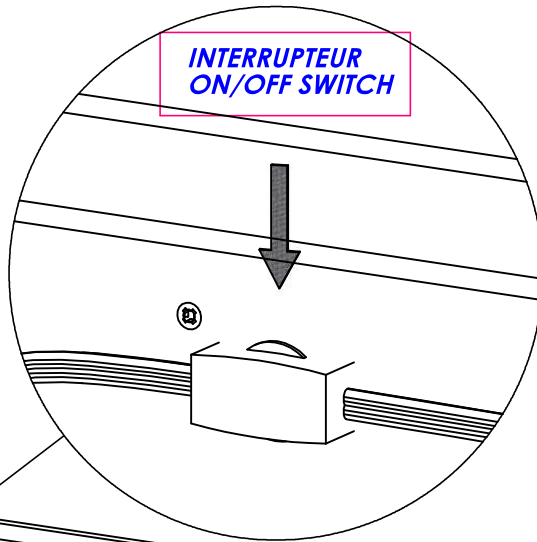

60"

Led

LI LED

Interrupteur à 3 prises
Rocker switch cord

Installation des lumières *Light management installation*