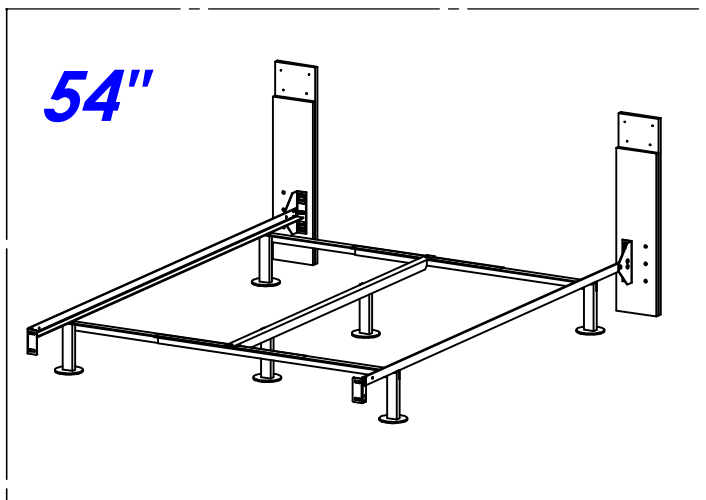

34048-05

2.

54"

3.

54"

Qty :
 2045 (8)

54"

Led

60"

Led

LI LED

Interrupteur à 3 prises
Rocker switch cord

Installation des lumières *Light management installation*