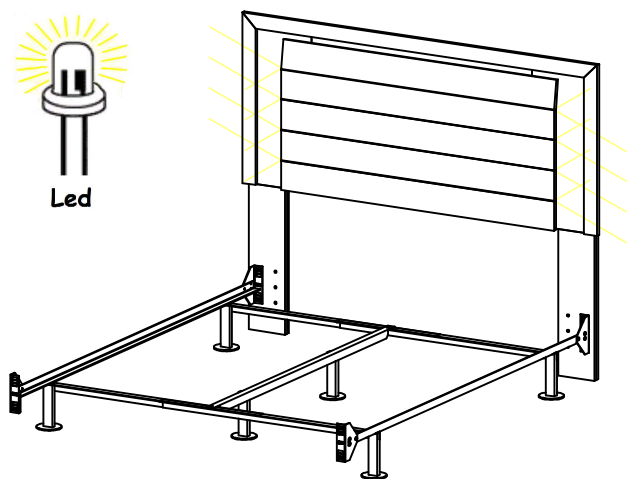

34048-05

2.

54"

3.

54"

Qty :
 2045 (8)

54"

Led

60"

Led

LI LED

Interrupteur à 3 prises
Rocker switch cord

Installation des lumières *Light management installation*