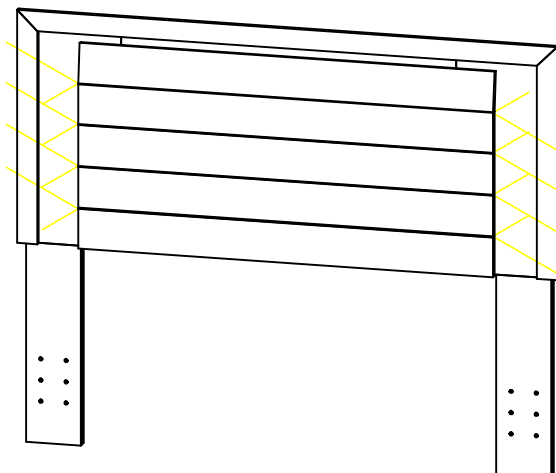

34048-05

2.

54"

3.

54"

Qty :
 2045 (8)

54"

Led

60"

Led

LI LED

Interrupteur à 3 prises
Rocker switch cord

Installation des lumières *Light management installation*