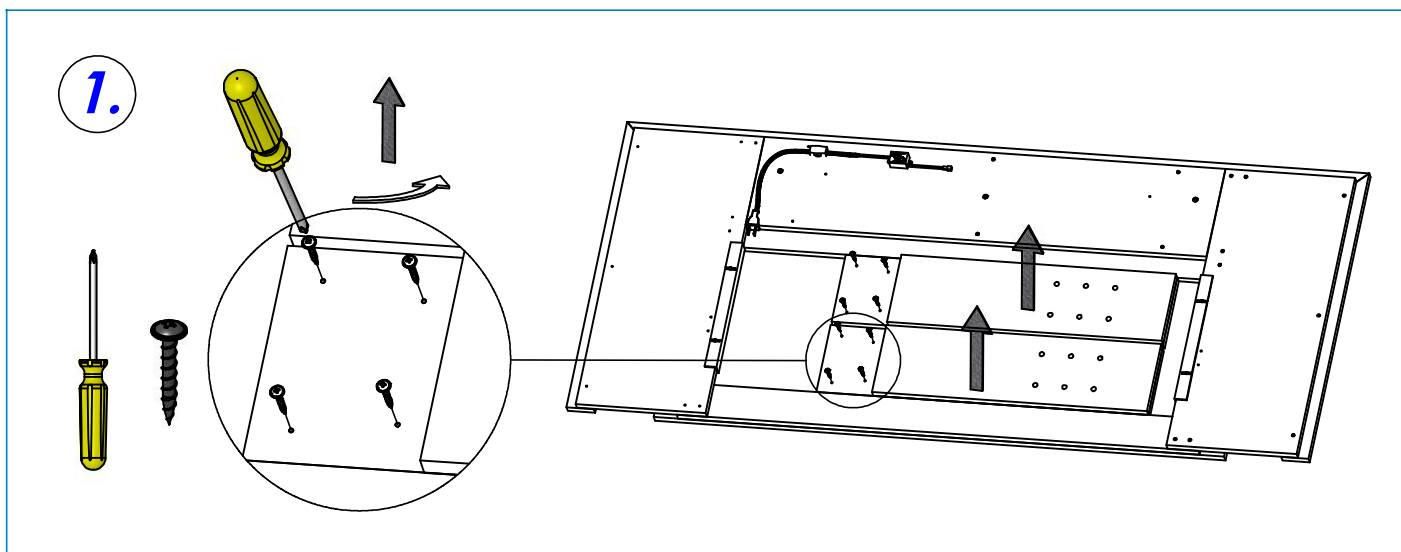

34048-05

2.

54"

3.

54"

Qty :
 2045 (8)

54"

Led

60"

Led

LI LED

Interrupteur à 3 prises
Rocker switch cord

Installation des lumières *Light management installation*