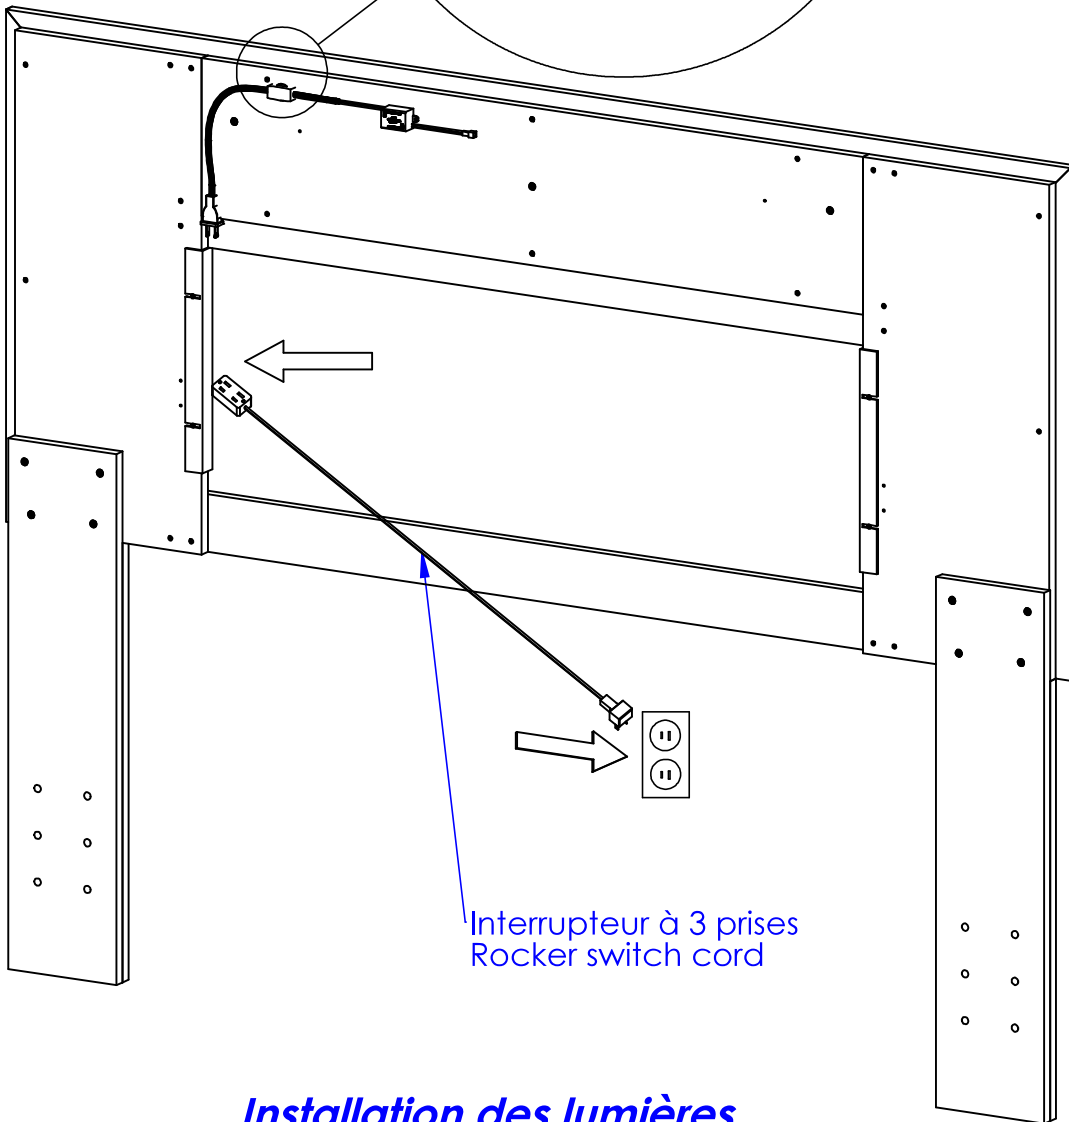

34048-05

2.

54"

3.

54"

Qty :
 2045 (8)

54"

Led

60"

Led

LI LED

Interrupteur à 3 prises
Rocker switch cord

Installation des lumières *Light management installation*